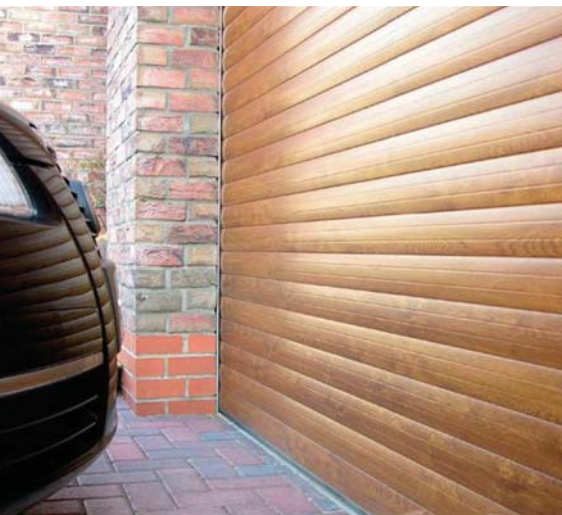

# Roletová vrata Troll

Roletová vrata Troll RGD 77 s polyuretánovou výplní jsou vhodná pro všechny garážové a obchodní otvory ve všech typech budov a exteriérů.

Automatická roletová garážová vrata zvyšují uživatelské pohodlí při vjezdu do garáže, chrání vás proti povětrnostním vlivům a zvyšují vaši osobní bezpečnost při vystupování z vašeho automobilu.