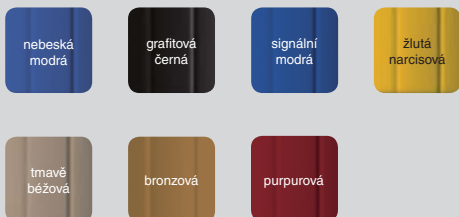

## Možnosti barevného provedení

### Vodící lišty (GR90x34/E, GR90x35)

## Široký výběr barevných řešení

Optimální kombinace barvy roletových vrat s barvou stěn, oken, dveří i střechy zdůrazní váš individuální styl i vkus a odliší váš dům od ostatních.

Standardní barevná škála je dostatečně široká a v naprosté většině případů umožňuje dosáhnout ucelenosti a barevné vyváženosti rolet s fasádou domu.