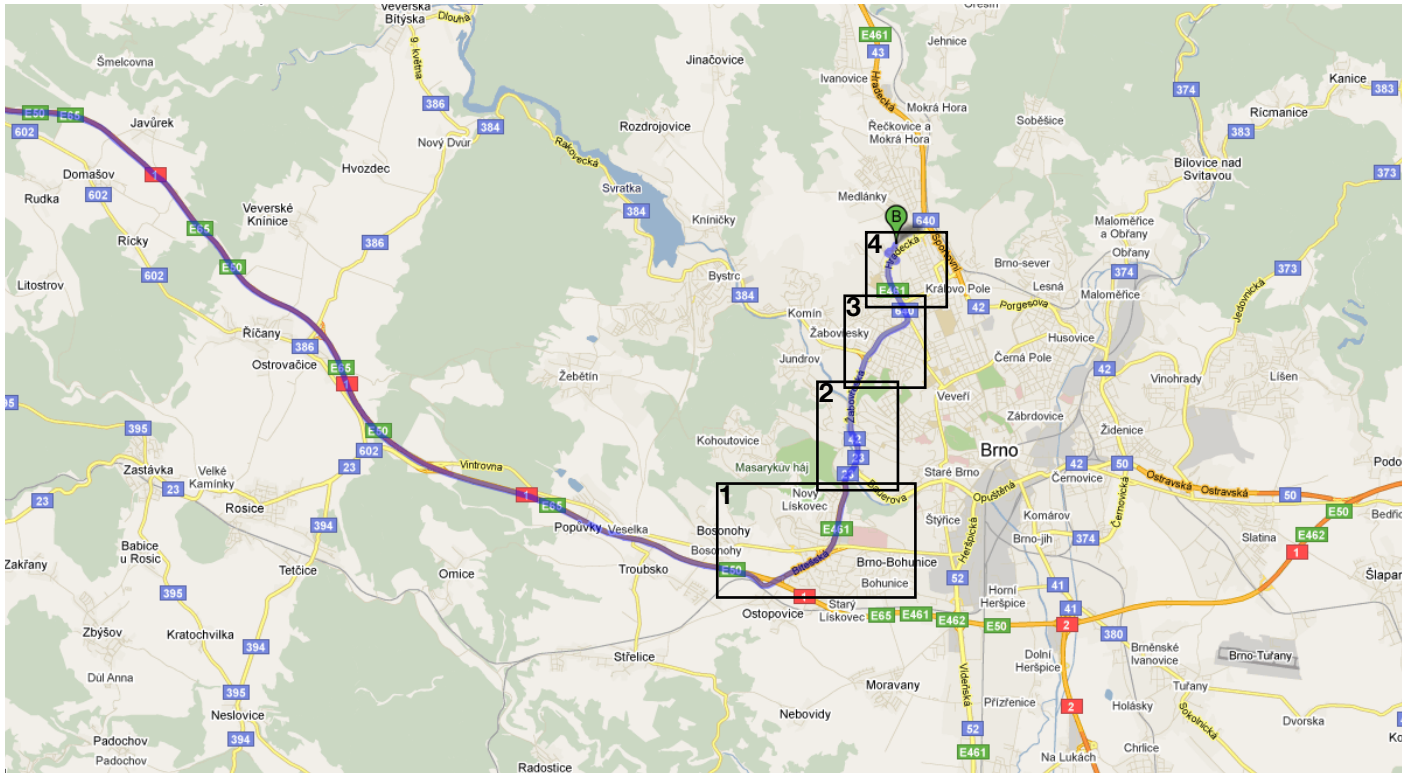

## Praha ⇌ Technopark CZ

## Olomouc ⇌ Technopark CZ

1

Exit - Olomouc

Exit - Praha

2

3

**Technopark CZ, s.r.o.**  
**Hudcova 78b**  
**612 00, Brno Královo Pole**

**Zelená linka: 800 832 466**  
**Tel.: (+420) 541 423 011**  
**Fax: 541 423 010**  
**Mobil: O2: 602 753 966**  
**T-mobile: 604 200 875**  
**Vodafone: 777 123 995**