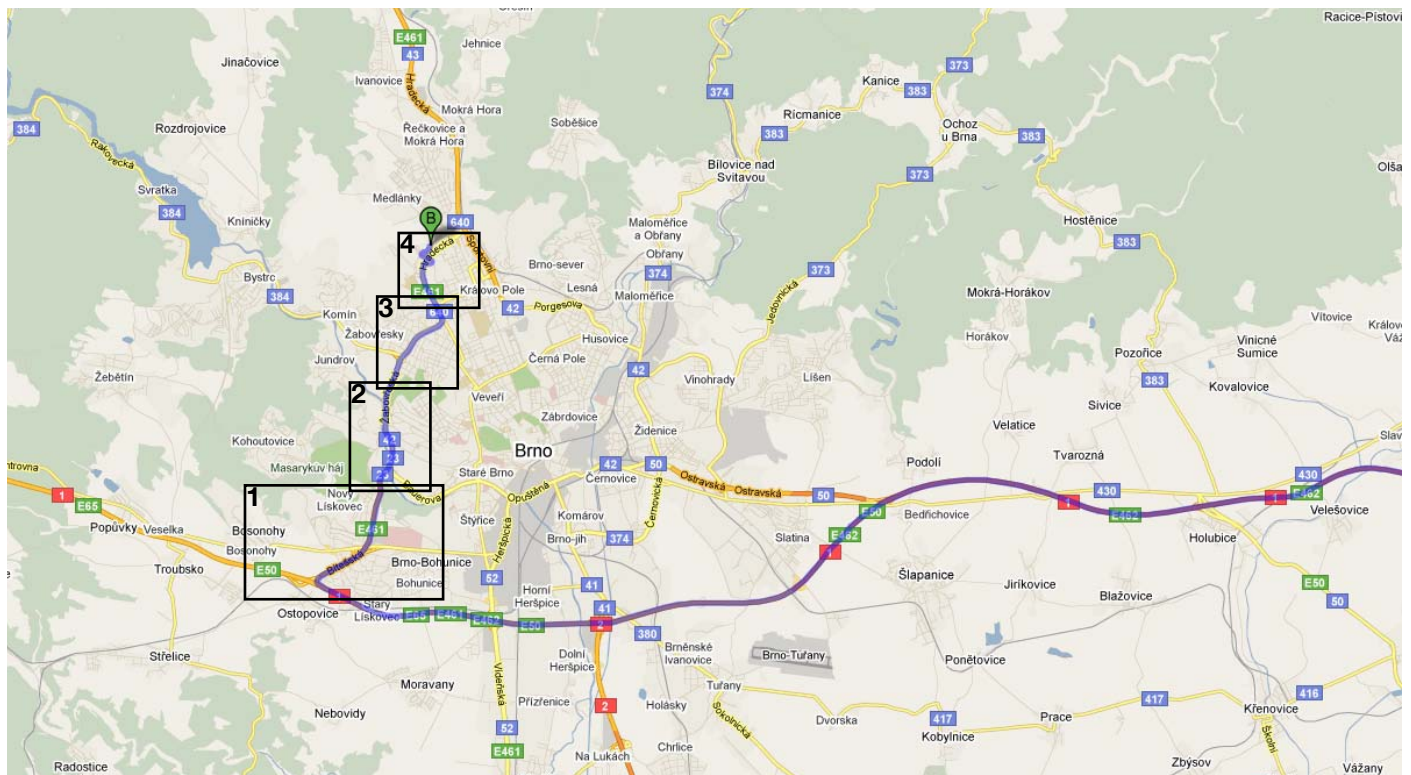

## Praha ⇌ Technopark CZ

## Olomouc ⇌ Technopark CZ

1

Exit - Olomouc

Exit - Praha

2

3

**Technopark CZ, s.r.o.**  
**Hudcova 78b**  
**612 00, Brno Královo Pole**

**Zelená linka: 800 832 466**  
**Tel.: (+420) 541 423 011**  
**Fax: 541 423 010**  
**Mobil: O2: 602 753 966**  
**T-mobile: 604 200 875**  
**Vodafone: 777 123 995**