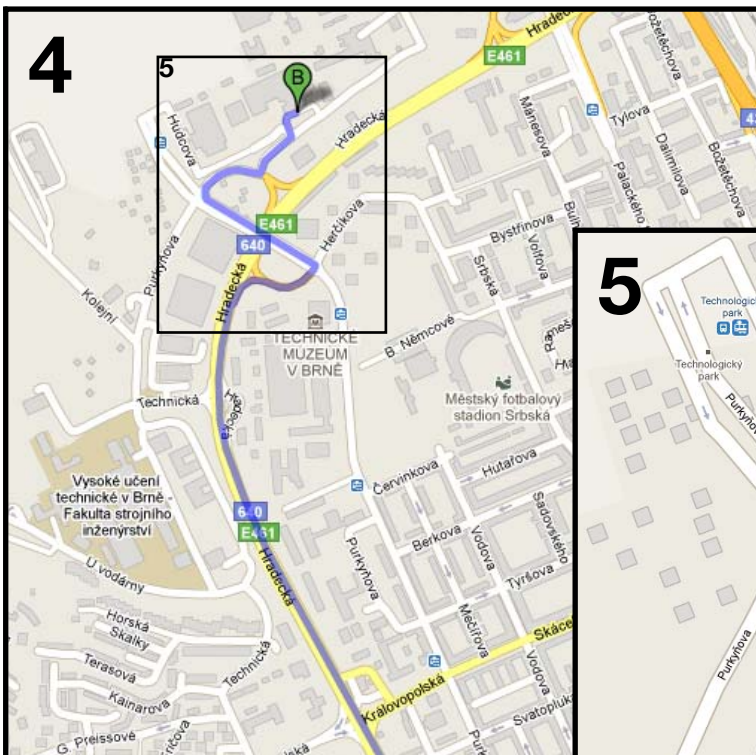

## Olomouc ⇌ Technopark CZ

1

Exit - Olomouc

Exit - Praha

2

3

**Technopark CZ, s.r.o.**  
**Hudcova 78b**  
**612 00, Brno Královo Pole**

**Zelená linka: 800 832 466**  
**Tel.: (+420) 541 423 011**  
**Fax: 541 423 010**  
**Mobil: O2: 602 753 966**  
**T-mobile: 604 200 875**  
**Vodafone: 777 123 995**